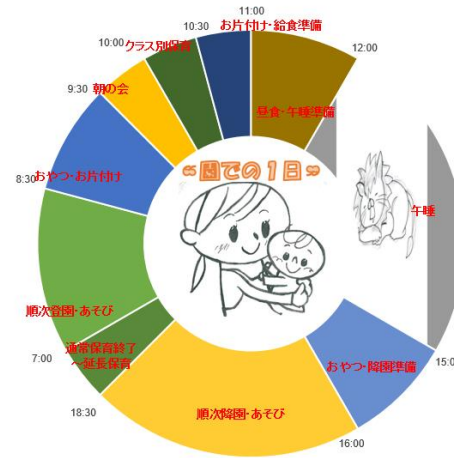

*定員を超えて受入を行う場合もございます。

(5) 開所時間

- 開園日● 365 日開園
- 開園時間● (月曜日～土曜日) 7 時 30 分～22 時 00 分
(日曜日・祝日) 8 時 00 分～18 時 00 分
- 延長保育時間● (月曜日～土曜日) 7 時 30 分～8 時および 18 時～22 時
(C コースは 19 時～22 時)

園ブログや詳細情報、
地図はHPをチェック

園内の様子

一日の様子

主活動

- ・晴れた日…園庭・園周辺など 戸外で身体を動かしています。※夏場は暑さ指数が 31℃を超えた場合は戸外での活動を中止しています。
- ・雨の日…製作・マット運動・ボール遊びなど 動と静のバランスを大切にしています。

行事について

	子ども参加の行事	保護者参加の行事
4月		懇談会
5月	定期健康診断	親子遠足
6月		個人面談
7月	七夕	
8月		夏祭り
9月		保育参加
10月	ハロウィン	
11月	定期健康診断	戸外イベント
12月	クリスマス会	生活発表会
1月		個人面談
2月	節分	
3月	ひなまつり	卒園式