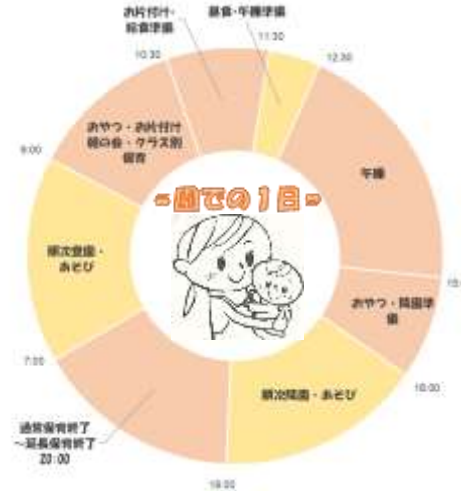

(7) その他

【閉園日】 日曜・祝日、年末年始(12月29日～1月3日)

園ブログや詳細情報、  
地図はHPをチェック

## 一日の様子

・晴れた日…園庭・公園・園周辺など戸外で身体を動かしています。

※夏場は暑さ指数が 31℃を超えた場合は戸外での活動を中止しています。

・雨の日…製作・マット運動・ボール遊びなど動と静のバランスを大切にしています。