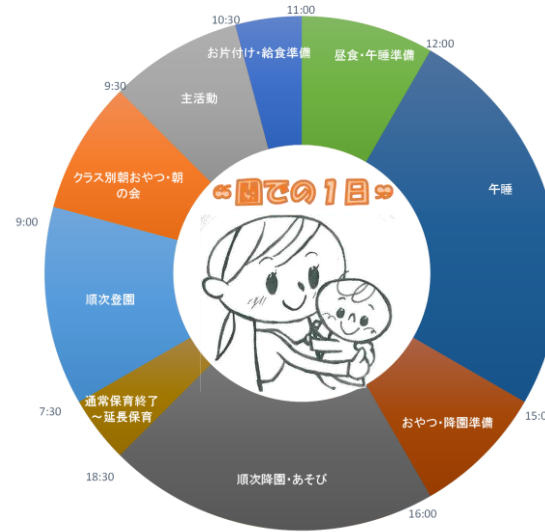

## 一日の様子

主活動

- ・晴れた日…園庭・園周辺など 戸外で身体を動かしています。\*夏場は暑さ指数が31℃を超えた場合は戸外での活動を中止しています。
- ・雨の日…製作・マット運動・ボール遊びなど 動と静のバランスを大切にしています。