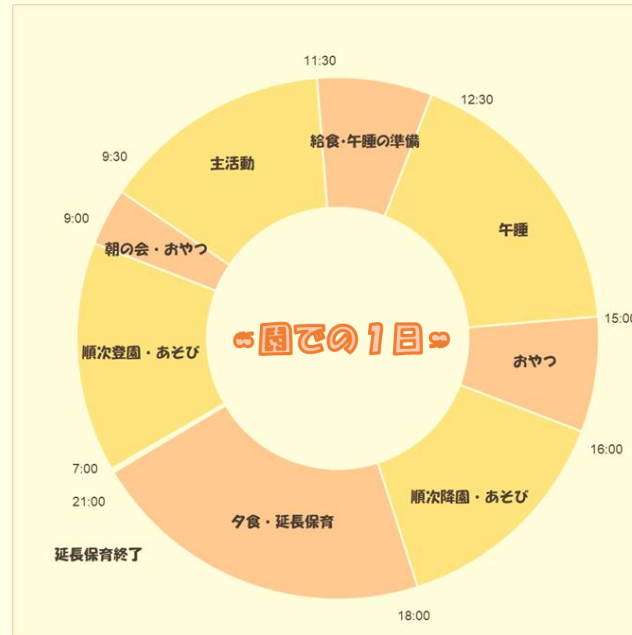

### 【主な保育プログラム】

英語教室・おんがく・体操教室・クッキング保育・

もじかずランド

## 保育園での一日