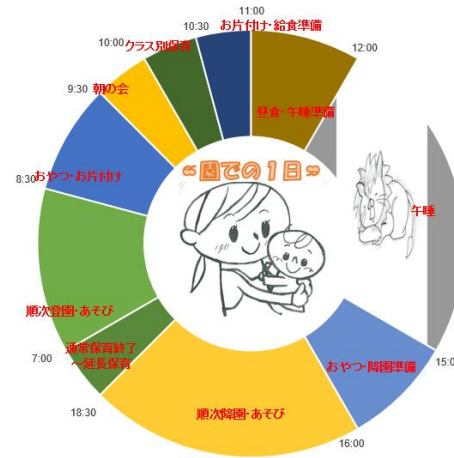

(5) 開所時間

- 開園日● 365日開園
- 開園時間● (月曜日～土曜日) 7時30分～22時00分  
(日曜日・祝日) 8時00分～18時00分
- 延長保育時間● (月曜日～土曜日) 7時30分～8時および18時～22時  
(Cコースは19時～22時)

(6) 保育事業内容

月極保育、延長保育、一時保育、休日保育、  
障害児保育（受入は個別に応相談）等

園ブログや詳細情報、  
地図はHPをチェック

## 園内の様子

## 一日の様子