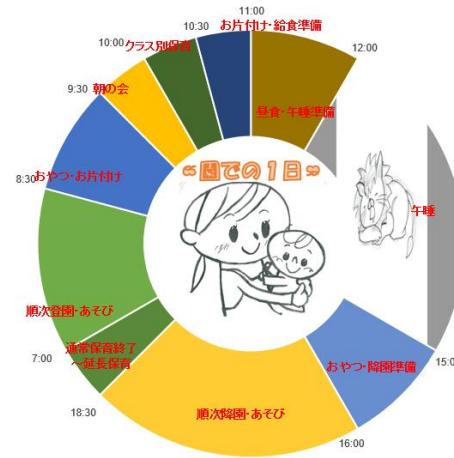

(5) 開所時間

《標準時間》基本保育時間 月曜から土曜 7:00～18:00

延長保育時間 月曜から土曜 18:01～20:00

《短時間》基本保育時間 月曜から土曜 9:00～17:00

延長保育時間 月曜から土曜 7:00～8:59 / 17:01～20:00

(6) 保育事業内容

月極保育、延長保育、障がい児保育

(7) その他

【閉園日】日曜・祝日、年末年始(12月29日～1月3日)

園ブログや詳細情報、  
地図はHPをチェック

## 一日の様子

主活動

・晴れた日…屋上・大師公園・東門前公園・園周辺など 戸外で身体を動かしています。※夏場は暑さ指数が31℃を超えた場合は戸外での活動を中止しています。

・雨の日…マット遊び、制作、身体を使ってゲームをしたりと動と静のバランスを大切にしています。