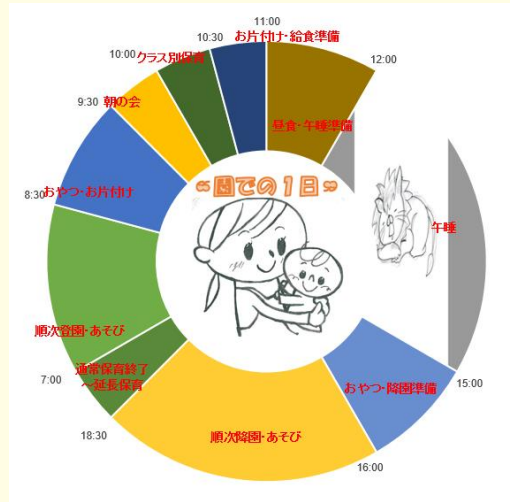

### 【主な保育プログラム】

英語教室・リトミック・体操教室・クッキング保育

## 保育園での一日