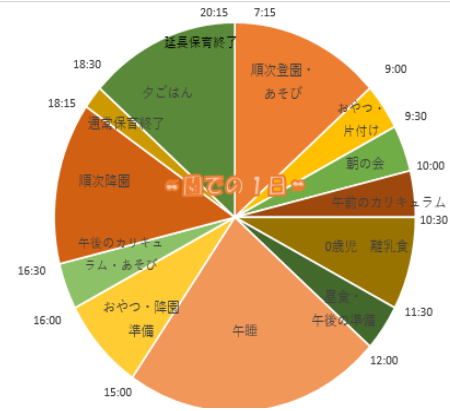

(6) 保育事業内容

月極保育、延長保育、障がい児保育

(7) 閉園日

日曜、祝祭日、年末年始 (12/29～1/3)

【主な保育プログラム】

コーナー遊び、リトミック、
英語教室、体操教室、
クッキング保育 (幼児)、食農活動
※別途料金は発生しません

園ブログや詳細情報、
地図はHPをチェック

一日の様子

《主活動》

- ・晴れた日…児童遊園・ふれあい公園・田切公園・園周辺など戸外へ散歩に出掛けます。
※夏場は暑さ指数が 31℃を超えた場合は戸外での活動を中止し、室内で感触遊びなどをして楽しんでいます。
- ・雨の日…自分の好きなコーナーでお友だちと集中して遊び込んでいます。また、室内アスレチックやボール遊び、ゲームなどで身体をたくさん動かして遊んでいます。

行事について

	子ども参加の行事	保護者参加の行事
4 月	入園式	(入園式)
5 月		運営委員会
6 月		
7 月	夏まつり	
8 月	水遊び	
9 月	敬老交流会	
10 月	お芋ほり (4、5 才) ハロウィン	運動会
11 月	作品展	
12 月	おたのしみ会 (乳児) クリスマス会 生活発表会 (幼児)	(おたのしみ会) (生活発表会)
1 月		
2 月		
3 月	お別れ遠足	卒園式