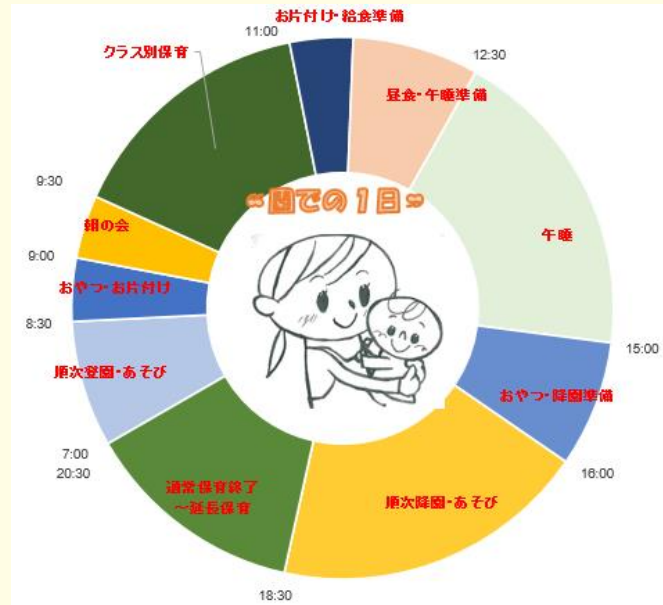

保育園のご紹介

【基本情報】

名称：アスク上石神井保育園

住所：177-0045

東京都練馬区石神井台 4-11-3

電話番号：03-5991-7797

【入所定員】

年齢	0歳	1歳	2歳	3歳	4歳	5歳
定員	6名	11名	12名	17名	17名	6名

※対象年齢 産休明け児～就学前までのお子様

【開所時間（延長保育時間含む）】

月曜～土曜 7時00分～20時30分

●保育標準時間認定（11時間）

基本保育時間 7時30分～18時30分

延長保育時間 7時00分～7時29分 / 18時31分～20時30分

●保育短時間認定（8時間）

基本保育時間 9時～17時

延長保育時間 7時00分～8時59分 / 17時01分～20時30分

●閉園日 日曜・祝日 12月29日～1月3日

【保育事業内容】

月極保育 延長保育 障がい児保育

1歳児1年保育

【主な保育プログラム】

英語教室・リトミック・体操教室・クッキング保育

【その他】

駐輪場：無 駐車場：無

園庭：有 ベビーカー置き場：有

【入所申込および保育料】

・入園申し込みや毎月の保育料については、練馬区こども家庭部 保育課 入園相談係までお問い合わせください。

保育園での一日