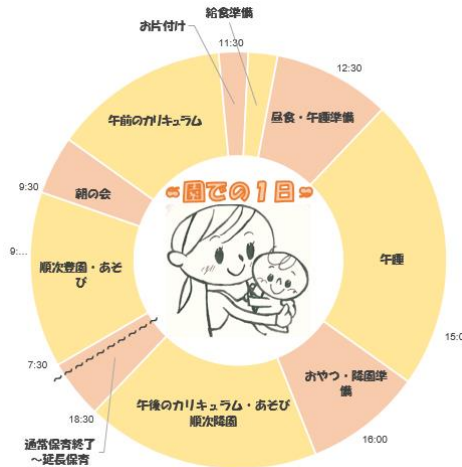

《標準時間》基本保育時間 7時00分～18時00分

延長保育時間 18時01分～20時00分

《短時間》基本保育時間 9時00分～17時00分

延長保育時間 7時00分～8時59分 17時01分～20時00分

(6) 保育事業内容

月極保育、延長保育、障害児保育

園ブログや詳細情報、  
地図はHPをチェック

## 一日の様子

晴れた日は、園庭遊びや公園に行ったりお散歩をしています。※夏場は暑さ指数が31℃を超えた場合は戸外での活動を中止しております。

雨の日は、製作・マット遊び・ボール遊びなど活動のバランスに配慮しております。週に1回ずつ体操・リトミック・英語のレッスンがあります(1歳児クラス以上)