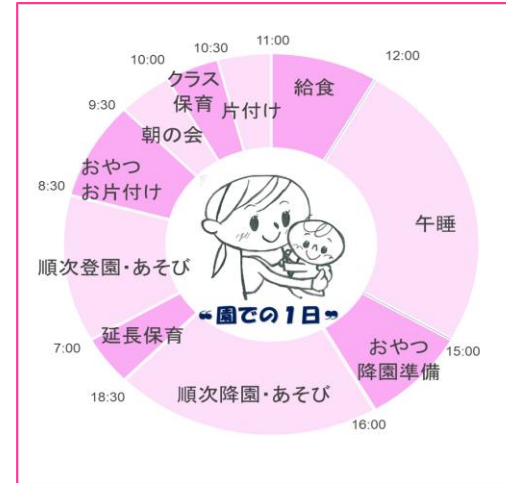

(7) その他

園庭あり、駅から近い、園で習い事が可能

園ブログや詳細情報、
地図はHPをチェック

英語やリトミック
体操などはこちら

園内の様子

園庭

1歳児クラス

2歳児クラス

3歳児クラス

4・5歳児クラス

一日の様子

主活動

・晴れた日…園庭・こすぎ公園・等々力公園・園周辺など 戸外で身体を動かしています。

※夏場は暑さ指数が 31℃を超えた場合は戸外での活動を中止しています。

・雨の日…製作・マット運動・ボール遊びなど 動と静のバランスを大切にしています。

行事について