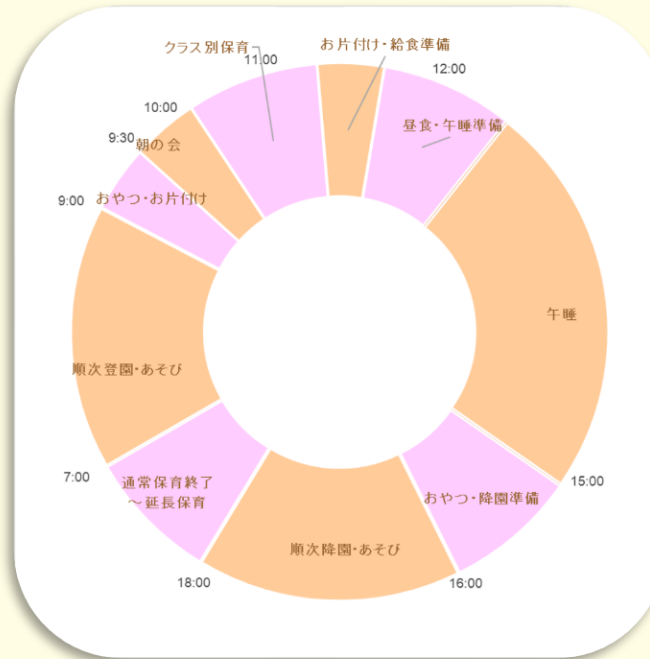

【入所申込および保育料】

- ・入園申込や毎月の保育料については流山市までお問合せください。
- ・延長保育を利用の場合は、延長保育料が加算されます。

保育園での一日

●保育園の様子●

園ブログもチェック
してみてください！

年間行事予定

4月 ★入園を祝う会 ★クラス懇談会	5月 ★春の遠足(予定)	6月 ●定期健康診断
7月 ●水遊び開始 ●七夕 ★夏祭り	8月 ●水遊び納め	9月 ●敬老の日の活動
10月 ●ハロウィンパーティー ★運動会	11月 ●定期健康診断	12月 ●クリスマス会 ★生活発表会
1月 ●個人面談 ●お正月遊び	2月 ●節分会	3月 ●ひな祭り ●お別れ遠足(5歳児) ★卒園式(5歳児)