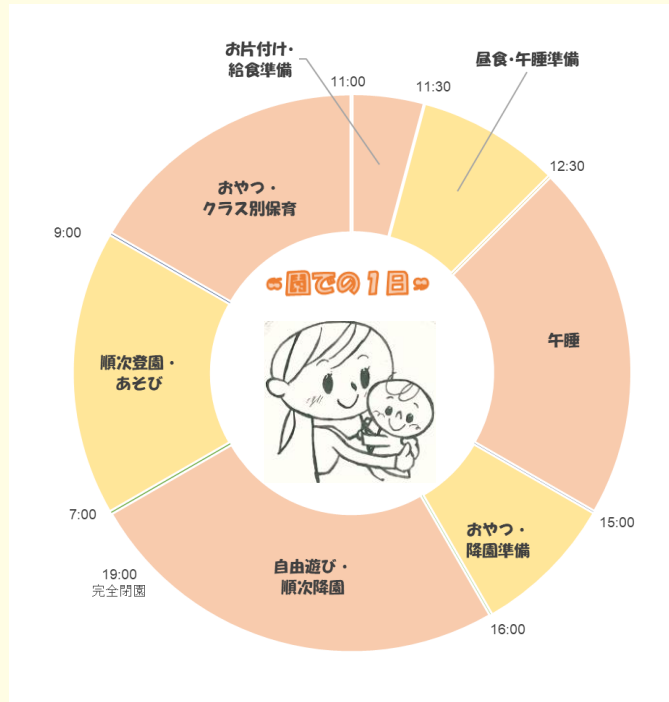

### 【開所時間（延長保育時間含む）】

月曜～土曜 7:00～19:00

保育標準時間認定（11時間） 月～土 7:00～18:00

保育短時間認定（8時間） 月～土 9:00～17:00

上記以外の時間は延長保育となります。

閉園日 日曜・祝日・年末年始(12月29日～1月3日)

【保育事業内容】月極保育・延長保育・一時保育

## 保育園での一日