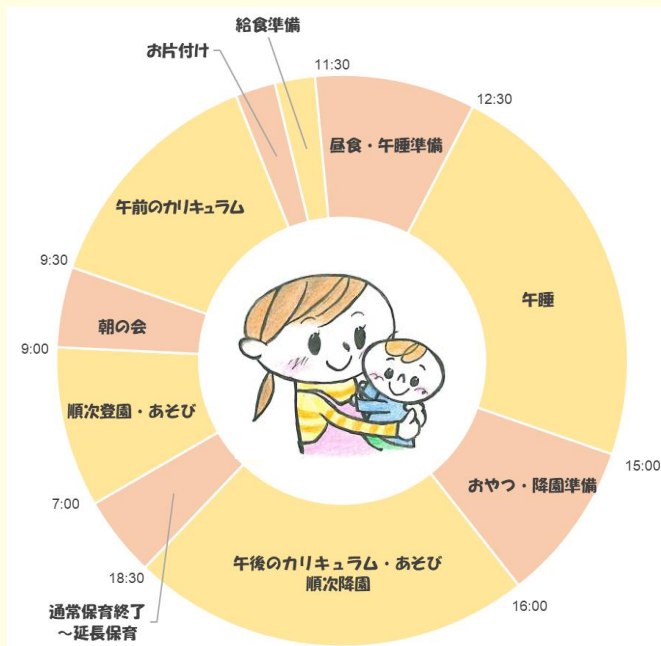

保育園のご紹介

【基本情報】

名称：アスク新杉田駅前保育園

住所：〒235-0032

横浜市磯子区新杉田町8番8号 HAMA-SHIP2 階

電話番号：045-771-1622

【入所定員】

年齢	0歳	1歳	2歳	3歳	4歳	5歳
定員	6名	8名	10名	12名	12名	12名

※対象年齢 生後57日～就学前までのお子様

【開所時間（延長保育時間含む）】

月曜～金曜 7:00～21:00・土曜 7:00～19:00

●保育標準時間認定（11時間）

月～土 7:30～18:30

（前延長）7:00～7:29

（後延長）月～金 18:31～21:00・土 18:31～19:00

●保育短時間認定（8時間）

月～土 9:00～17:00

（前延長）7:00～8:59

（後延長）月～金 17:01～21:00・土 17:01～19:00

●閉園日 日曜・祝日・年末年始

【保育事業内容】

月極保育・延長保育・障がい児保育

【主な保育プログラム】

クッキング保育、体操、おんがく、英語プログラム

【入所申込および保育料】

入園のお問合せは、磯子区こども家庭支援課までお願いします。

（住所）神奈川県横浜市磯子区磯子3丁目5-1

（電話）045-750-2435

保育園での一日