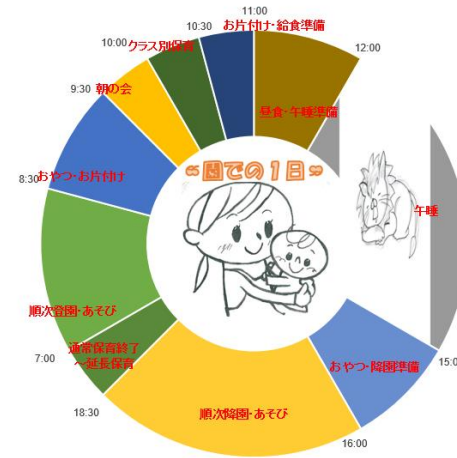

## 《園目標 ころもからだもげんきなこ》

心身ともに豊かな子どもに育つよう、園庭で元気に遊んでいるほか、近くの公園に積極的に散歩に出かけています。

草花や虫など沢山の自然に囲まれ恵まれた環境の中、子ども達の感受性や好奇心を育むよう努めております。

事業者 | 株式会社日本保育サービス  
<https://www.nihonhoiku.co.jp/>

\* 定員を超えて受入を行う場合もございます。

(5) 開所時間

《標準時間》 基本保育時間 月曜日～土曜日 7 時 15 分～18 時 15 分

延長保育時間 月曜日～土曜日 18 時 15 分～20 時 15 分

《短時間》 基本保育時間 月曜日～土曜日 8 時 30 分～16 時 30 分

延長保育時間 月曜日～土曜日 16 時 30 分～20 時 15 分

園ブログや詳細情報、  
地図はHPをチェック

## 一日の様子

「おはようございます！」と元気な挨拶でスタートします。乳児・幼児クラスに分かれて自由遊びをしたり、天気の良い日はお散歩に出かけたりします。また、English Play Time（英語保育）や体操・リトミックなどで楽しい時間を過ごします。美味しいお昼ごはんを食べて、製作・歌・リトミック・体操・行事の練習など、お友だちと仲良く遊びます。