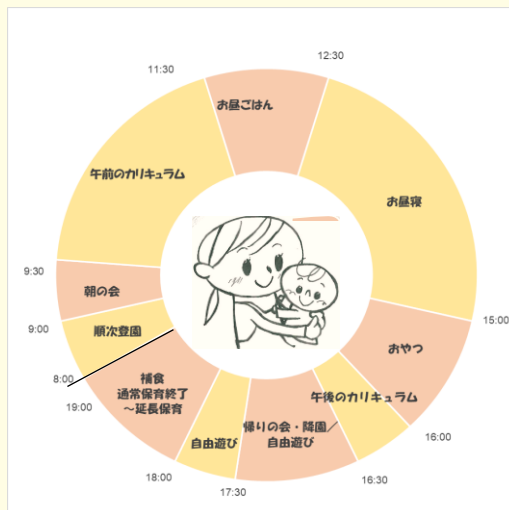

保育園のご紹介

【基本情報】

名称：アスクわかば保育園

住所：〒350-0214

埼玉県坂戸市千代田 3-21-23

ヴィラ・ボンセジュール若葉 1F

電話番号：049-280-5777

【入所定員】

年齢	0歳	1歳	2歳	3歳	4歳	5歳
定員	6名	10名	11名	11名	11名	11名

※対象年齢 生後57日～就学前までのお子様

【開所時間（延長保育時間含む）】

月曜～土曜 7:00～19:00

●保育標準時間認定（11時間）

月～土 7:00～18:00

延長保育時間（月～土）18時01分～19時00分

●保育短時間認定（8時間）

月～土 8時30分～16時30分

延長保育時間（月～土）7時00分～8時29分

16時31分～18時00分

●閉園日 日曜・祝日・年末年始(12月29日～1月3日)

【保育事業内容】

月極保育、延長保育、障がい児保育

【主な保育プログラム】

えいご・たいそう・おんがく・食農食育活動・絵本ドリル

【入所申込および保育料】

入所に関するお問い合わせはこちらまでお願いします。

●坂戸市役所 保育課

(住所) 埼玉県坂戸市千代田 1-1-1

(電話) 049-283-1331

保育園での一日

●保育園の様子●

食育活動の様子