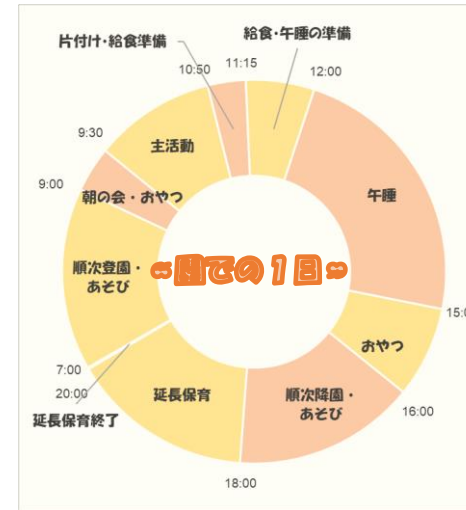

また、発熱が見られない場合でも、嘔吐・下痢・顔色が優れない・元気がない、いつも通り食べられない、水分が摂れない等、お子様に普段と異なる様子が見られる場合は保護者様へご相談の上、お迎えのご協力をお願いすることがございます。

アスク大和保育園

【園目標】

「すくすくげんきに みんななかよし」
子どもたちが元気いっぱい健やかに成長する姿を
みんなで喜び合える園を目指します。

【アピールポイント】

0歳から2歳までの乳児のみの保育園です。
園庭はありませんが、毎日近隣の公園へお散歩に行き、
のびのびと遊んでいます。園内は笑顔あふれる賑やかな保育園です。

年齢	0歳児	1歳児	2歳児
定員	6	22	22

*定員を超えて受入を行う場合もございます。

(5) 開所時間

《標準時間》基本保育時間 月曜から土曜 7:00～18:00

延長保育時間 月曜から土曜 18:01～20:00

《短時間》基本保育時間 月曜から土曜 9:00～17:00

延長保育時間 月曜から土曜 7:00～8:59 / 17:01～20:00

(6) 保育事業内容

月極保育、延長保育、障がい児保育

一時保育 対象：(満1歳～2歳児クラスに該当するお子さん)

(7) その他 駐車場有

一日の様子

主活動

・晴れた日…中央1号公園・泉の森・園周辺など 戸外で体を動かしています。

※夏場は暑さ指数が31度を超えた場合は戸外での活動を中止しています。

・雨の日…製作・マット運動・ボール遊びなど静と動のバランスを大切にしています。